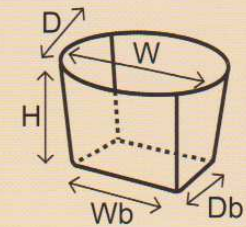

# 113  
スーパーポテ(L)  
規格：約31cmX28cm(H)  
JAN：4956674011308

# 112  
スーパーポテ(M)  
規格：約29cmX28cm(H)  
JAN：4956674011209

# 111  
スーパーポテ(S)  
規格：約27cmX25cm(H)  
※腰ロープ付(約130cm)  
JAN：4956674011100

# SB-782  
スーパーピク  
規格：約23cmX23cm(H)  
※腰ロープ付(約130cm)  
JAN：4956674252329

サイズ約  
W25cmXH22cmXD23cm  
Wb25cmXDb12cm

底ファスナーで楽々収穫  
ファスナー開閉ですばやく取出し!