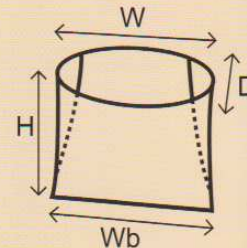

# SB-782  
スーパーピク  
規格：約23cmX23cm(H)  
※腰ロープ付(約130cm)  
JAN：4956674252329

サイズ約  
W25cmXH22cmXD23cm  
Wb25cmXDb12cm

底ファスナーで楽々収穫  
ファスナー開閉ですばやく取出し!

# 114  
スーパーポテ(2L)  
規格：約33cmX30cm(H)  
JAN：4956674011407

# 31315  
ソコカラデール  
規格：約33cm(底45cm)X26cmX36cm(H)  
JAN：4956674313150

選べる2タイプ  
肩掛け用 腰吊り用

フックベルト使用 (別販売)      ワンタッチ腰ベルト使用 (別販売)

# 145  
キャリーポテ(ジャンボ)  
規格：約52cmX22cm(H)  
※取っ手付  
JAN：4956674014507

サイズ約  
W33cmXH36cmXD26cm  
Wb45cm