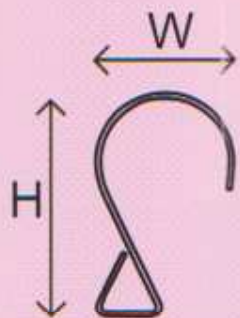

# 139  
枝フック

規格：約9.5cmX15.5cmX4mmΦ  
JAN：4956674013906

サイズ約  
W9.5cmXH15.5cmX4mmΦ

使用例

# 135  
肩あてパッド

規格：約7cmX30cmX5mm  
JAN：4956674013500

使用例

DXベルト

フックベルト

タスキベルト