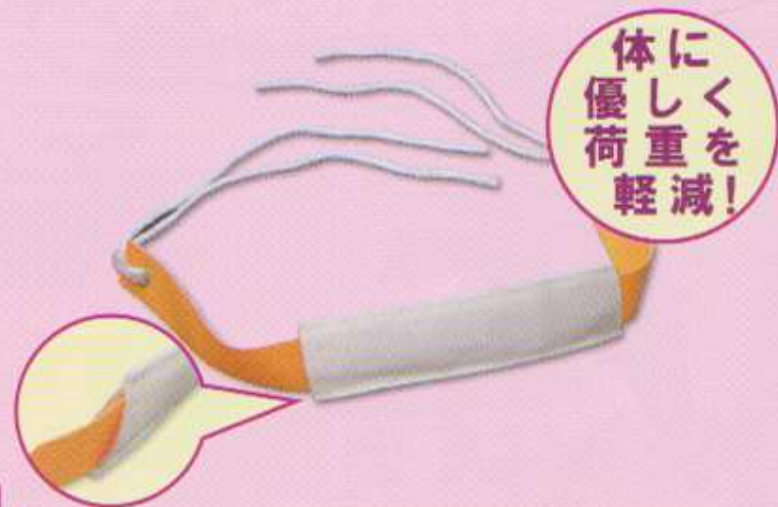

# 139  
枝フック

規格：約9.5cmX15.5cmX4mmΦ  
JAN：4956674013906

サイズ約  
W9.5cmXH15.5cmX4mmΦ

使用例

# 135  
肩あてパッド

規格：約7cmX30cmX5mm  
JAN：4956674013500

使用例

DXベルト

フックベルト

タスキベルト